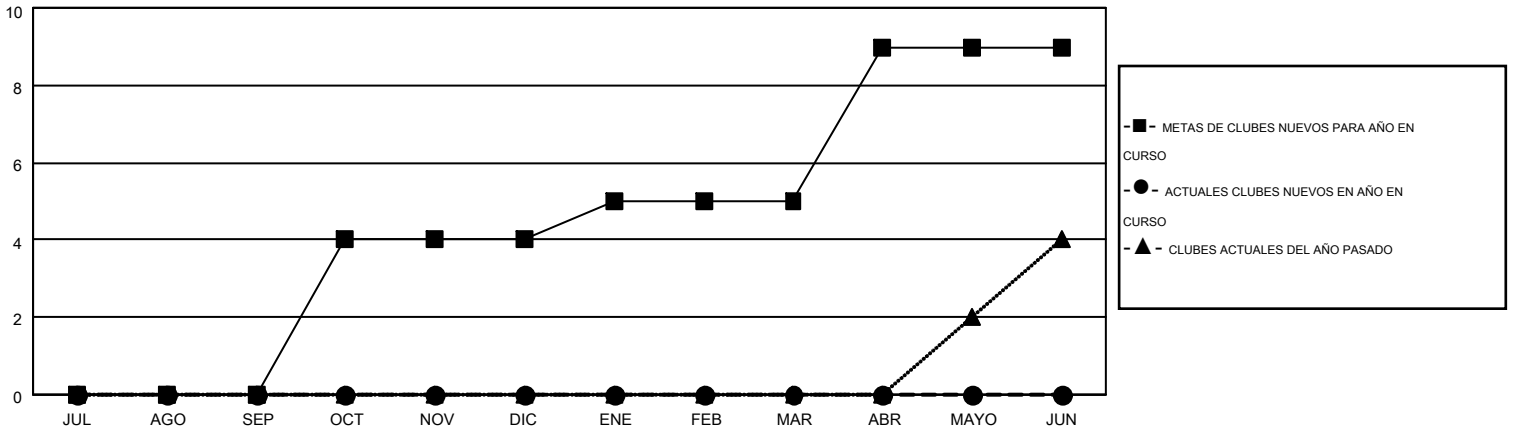

# MONTHLY MEMBERSHIP PROGRESS REPORT

Results as of: 8/31/2015

Multiple District O

LOCATION: ARGENTINA

GMT: PEDRO MARRELLO

GMT DE AE 3

Clubes					socios				
RESULTADOS DE 2015-2016					RESULTADOS DE 2015-2016				
TRIMESTRE	META DE CLUBES NUEVOS	NUEVOS CLUBES	CLUBES DADOS DE BAJA	GANANCIA/PÉRDIDA NETA	TRIMESTRE	META DE SOCIOS NUEVOS	SOCIOS FUNDADORES Y NUEVOS SOCIOS AÑADIDOS	SOCIOS DADOS DE BAJA	GANANCIA/PÉRDIDA NETA
JUL/AGO/SEP	0	0	0	0	JUL/AGO/SEP	44	68	117	-49
OCT/NOV/DIC	4	0	0	0	OCT/NOV/DIC	180	0	0	0
ENE/FEB/MAR	1	0	0	0	ENE/FEB/MAR	58	0	0	0
ABR/MAYO/JUN	4	0	0	0	ABR/MAYO/JUN	162	0	0	0

METAS Y CIFRA ACUMULATIVA DE CLUBES NUEVOS

METAS Y CIFRA ACUMULATIVA DE SOCIOS

CLUBES DADOS DE BAJA: 0	30 CLUBS OF 267 AÑADIERON 1 O MÁS SOCIOS NUEVOS	<u>DISTRIBUCIÓN POR SEXO</u>	
SOCIOS DADOS DE BAJA		MASCULINO	2,747 (51.47%)
FALLECIDOS 8	<a href="#">CLIC AQUÍ PARA DATOS DE SALUD DE CLUB</a>	FEMENINO	2,590 (48.53%)
CLUB CANCELADO 0		SOCIOS EN UNIDAD FAMILIAR	1,586
OTRO 109		CABEZA DE FAMILIA	734
TOTAL 117		NO ES CABEZA DE FAMILIA	852