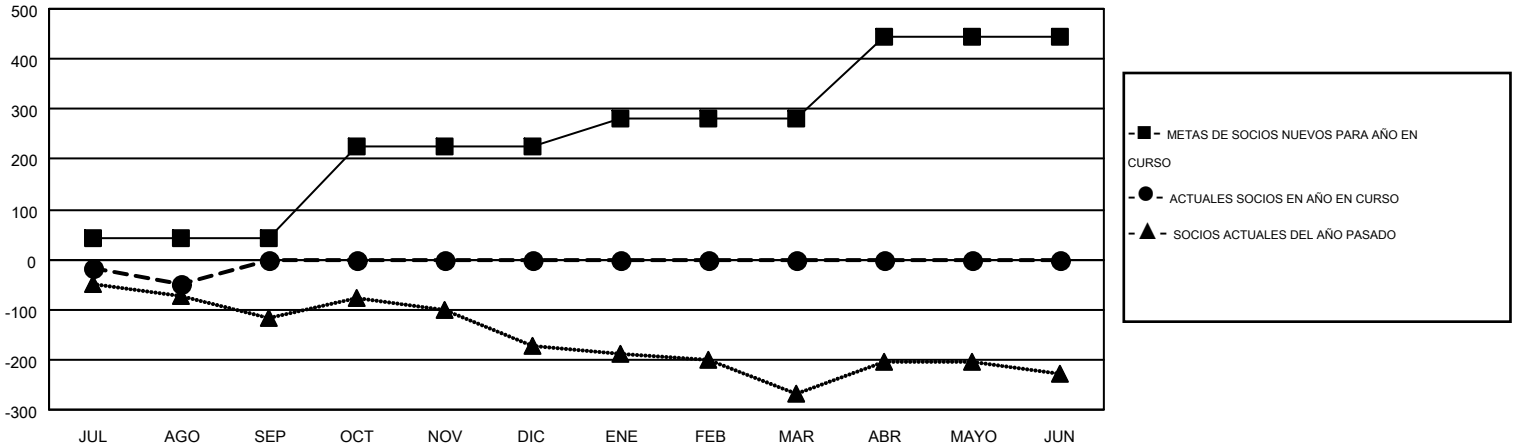

# MONTHLY MEMBERSHIP PROGRESS REPORT

Results as of: 8/31/2015

Multiple District O

LOCATION: ARGENTINA

GMT: PEDRO MARRELLO

GMT DE AE 3

Clubes					socios				
RESULTADOS DE 2015-2016					RESULTADOS DE 2015-2016				
TRIMESTRE	META DE CLUBES NUEVOS	NUEVOS CLUBES	CLUBES DADOS DE BAJA	GANANCIA/PÉRDIDA NETA	TRIMESTRE	META DE SOCIOS NUEVOS	SOCIOS FUNDADORES Y NUEVOS SOCIOS AÑADIDOS	SOCIOS DADOS DE BAJA	GANANCIA/PÉRDIDA NETA
JUL/AGO/SEP	0	0	0	0	JUL/AGO/SEP	44	68	117	-49
OCT/NOV/DIC	4	0	0	0	OCT/NOV/DIC	180	0	0	0
ENE/FEB/MAR	1	0	0	0	ENE/FEB/MAR	58	0	0	0
ABR/MAYO/JUN	4	0	0	0	ABR/MAYO/JUN	162	0	0	0

METAS Y CIFRA ACUMULATIVA DE CLUBES NUEVOS

METAS Y CIFRA ACUMULATIVA DE SOCIOS

CLUBES DADOS DE BAJA: 0	30 CLUBS OF 267 AÑADIERON 1 O MÁS SOCIOS NUEVOS	<u>DISTRIBUCIÓN POR SEXO</u>	
SOCIOS DADOS DE BAJA		MASCULINO	2,747 (51.47%)
FALLECIDOS 8	<a href="#">CLIC AQUÍ PARA DATOS DE SALUD DE CLUB</a>	FEMENINO	2,590 (48.53%)
CLUB CANCELADO 0		SOCIOS EN UNIDAD FAMILIAR	1,586
OTRO 109		CABEZA DE FAMILIA	734
TOTAL 117		NO ES CABEZA DE FAMILIA	852